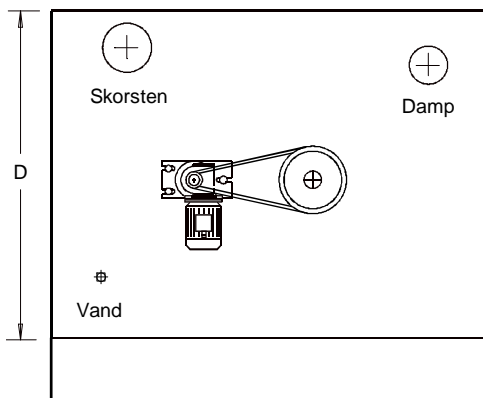

EKSTRA UDSTYR:

Programmerbar grafisk styretavle
Program for seriel opkobling til PC
Regulerbar lufthastighed
Damp udsugningssystem
Display for temperatur og bagetid
Emhætte med ventilator

DIMENSIONER OG TILSLUTNINGER: