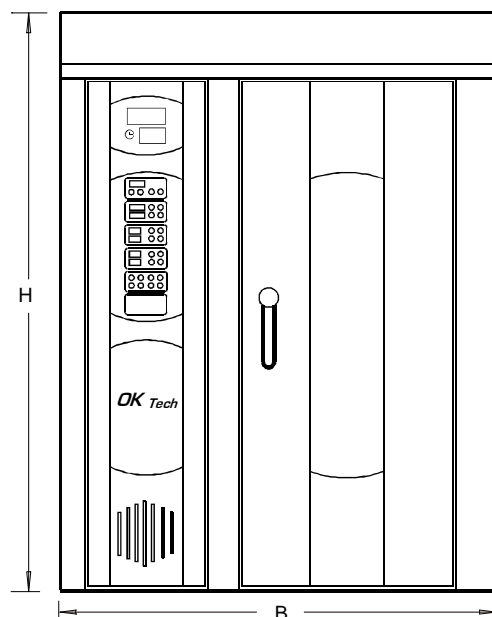

EKSTRA UDSTYR:

Programmerbar grafisk styretavle
Program for seriel opkobling til PC
Regulerbar lufthastighed
Damp udsugningssystem
Display for temperatur og bagetid
Emhætte med ventilator

DIMENSIONER OG TILSLUTNINGER: