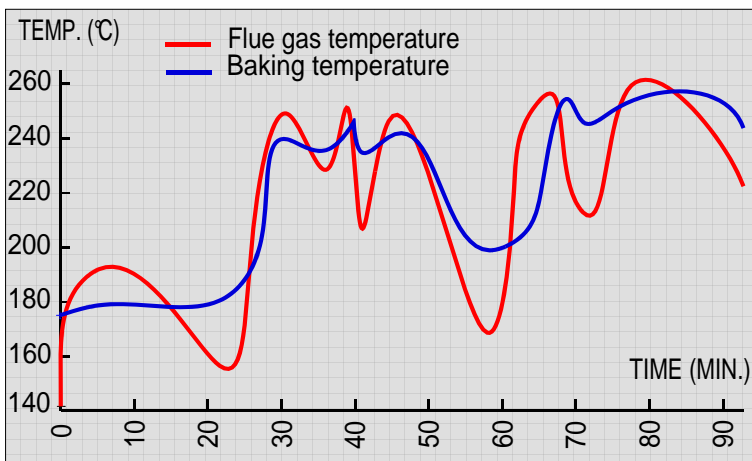

En ovn med muligheder

Kan leveres med udstyr, der bevirker at ovnen kan indpasses i så godt som alle produktions flow.

Back-Programm

Datei Editieren Werkzeug Hilfe

Grup Nr. Von

ProdNr
Produktname
Backzeit

Se	Temperatur		Dampfzeit			Dampfklappe			L
	°C.	Min.	Da.	Pa.	Min.	Klap	%	Min.	
1	220	-	20	20	-	05	100	-	0
2									
3